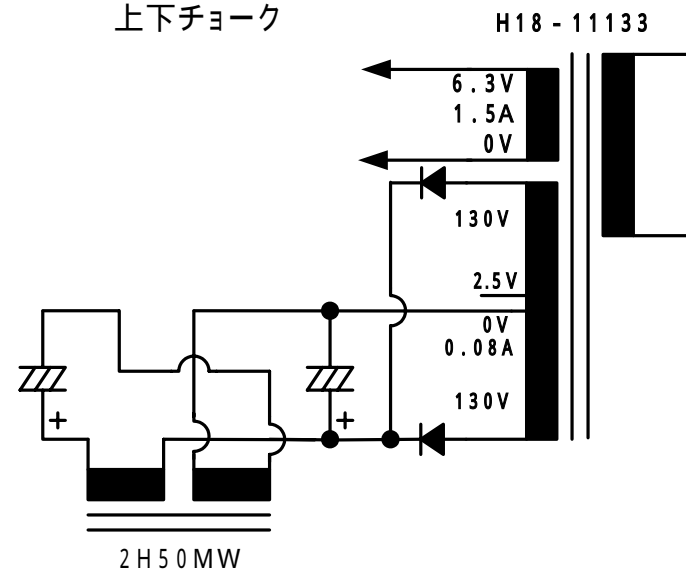

# EL91スーパーKNFBアンプV2 MK2

B電源バランス時

B電源アンバランス時

B側チョーク

上下チョーク

スーパー-KNF V1

スーパー-KNF V1

スーパー-KNF V1