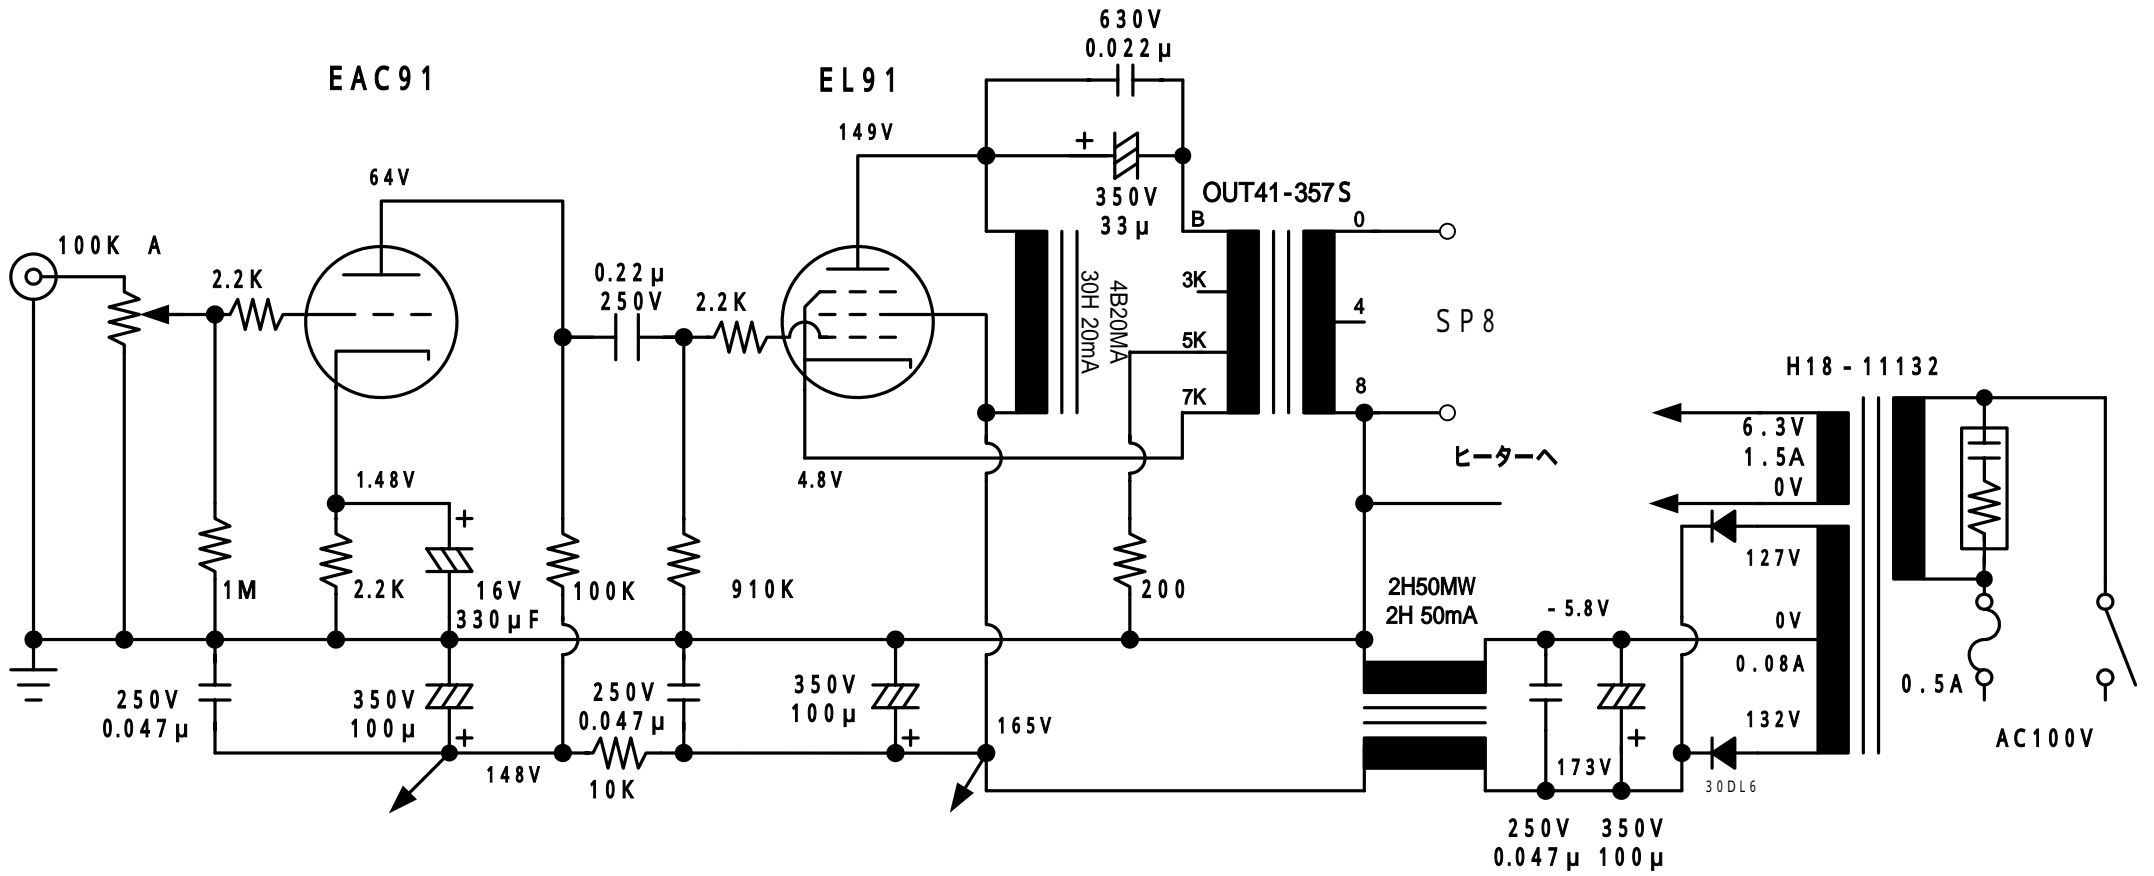

# EL91スーパーKNFBアンプV2

# EL91スーパーKNFBアンプV2 MK2

B電源バランス時

B電源アンバランス時

B側チョーク

上下チョーク

スーパー-KNF V1

スーパー-KNF V1

スーパー-KNF V1