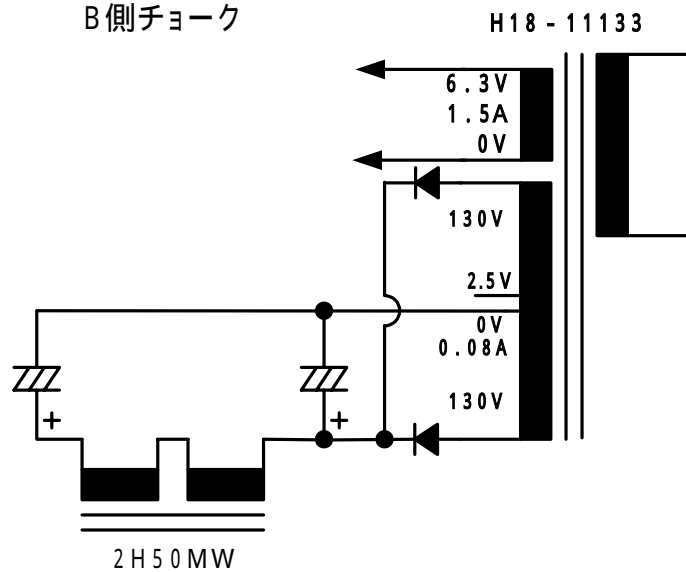

# EL91スーパーKNFBアンプV2 MK2

B電源バランス時

B電源アンバランス時

B側チョーク

上下チョーク

スーパー-KNF V1

スーパー-KNF V1

スーパー-KNF V1