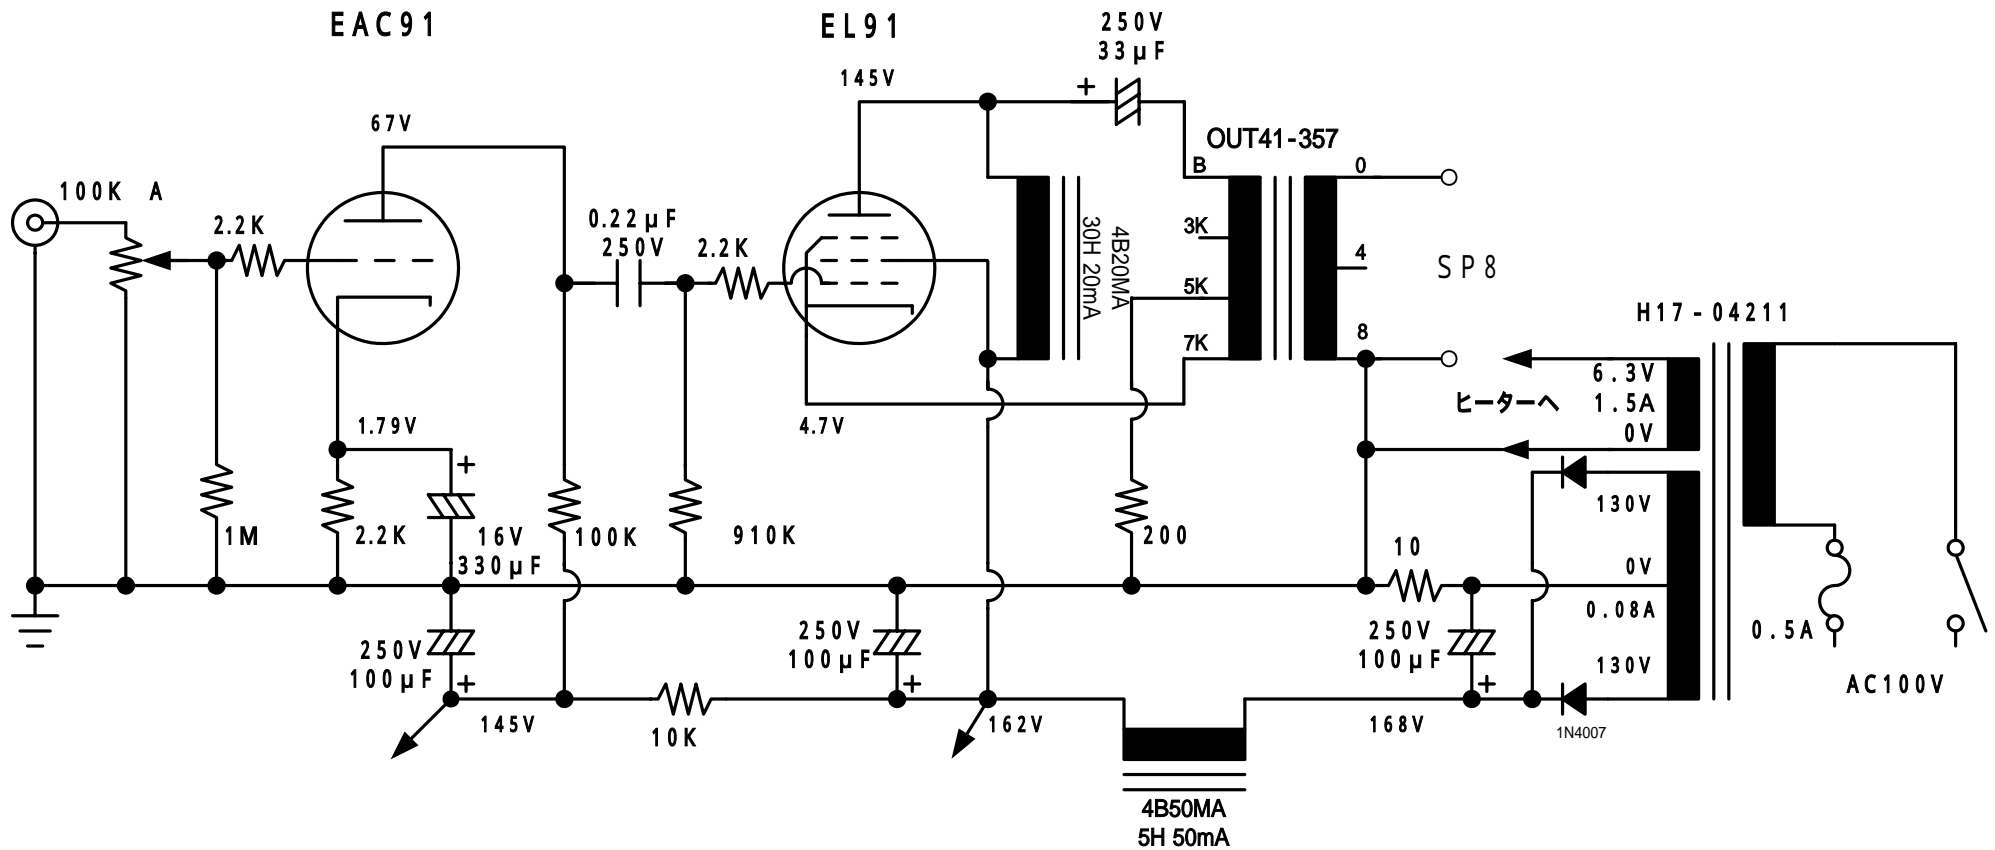

# EL91スーパーKNFBアンプV2

# EL91スーパーKNFBアンプV2 MK2

B電源バランス時

B電源アンバランス時

B側チョーク

上下チョーク

スーパー-KNF V1

スーパー-KNF V1

スーパー-KNF V1