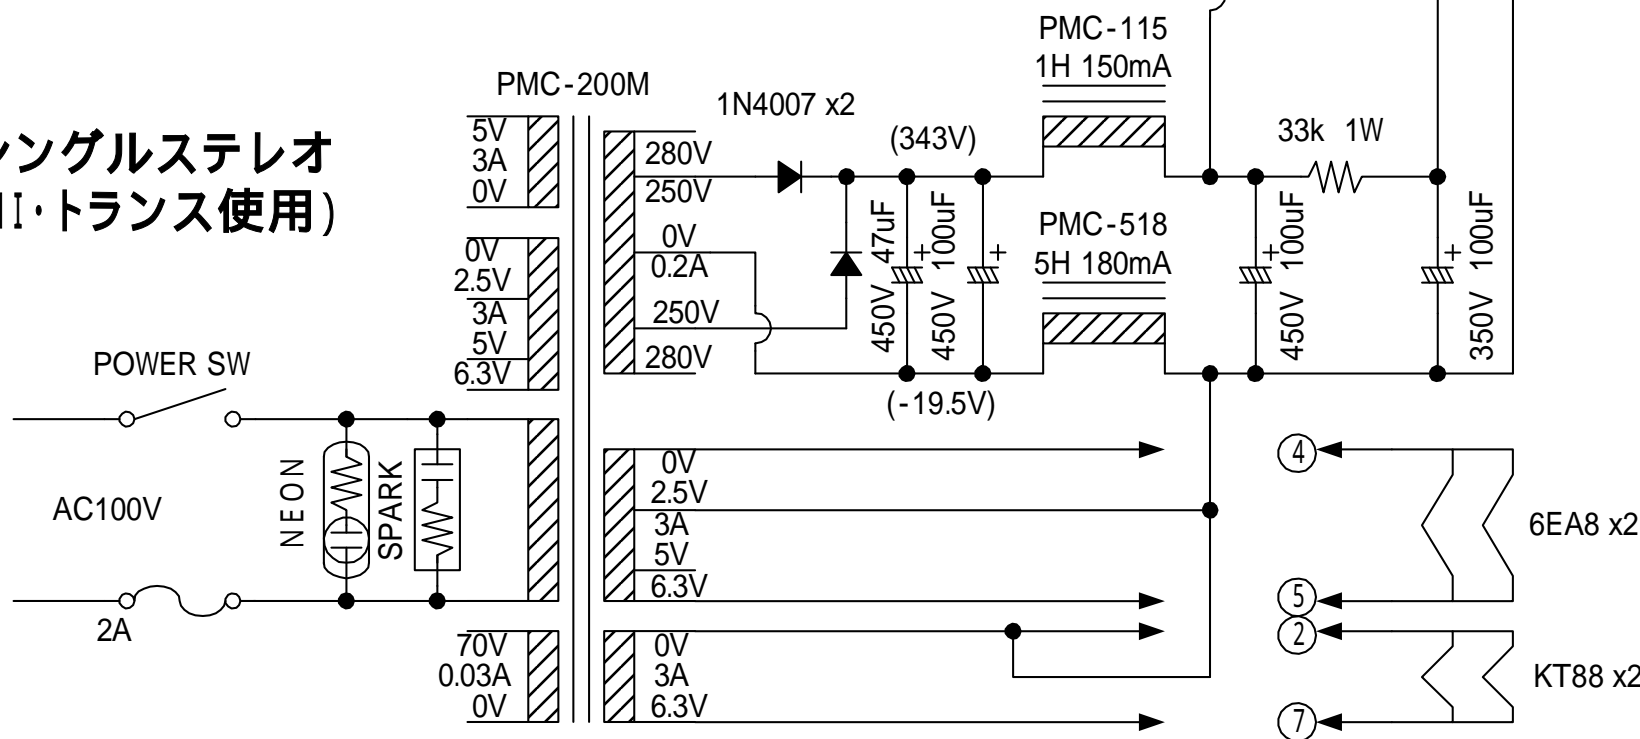

KT88ULシングルステレオ (NOGUCHI・トランス使用)

PMC-200M

1N4007 x2

PMC-115
1H 150mA

PMC-518
5H 180mA

6EA8 x2

KT88 x2