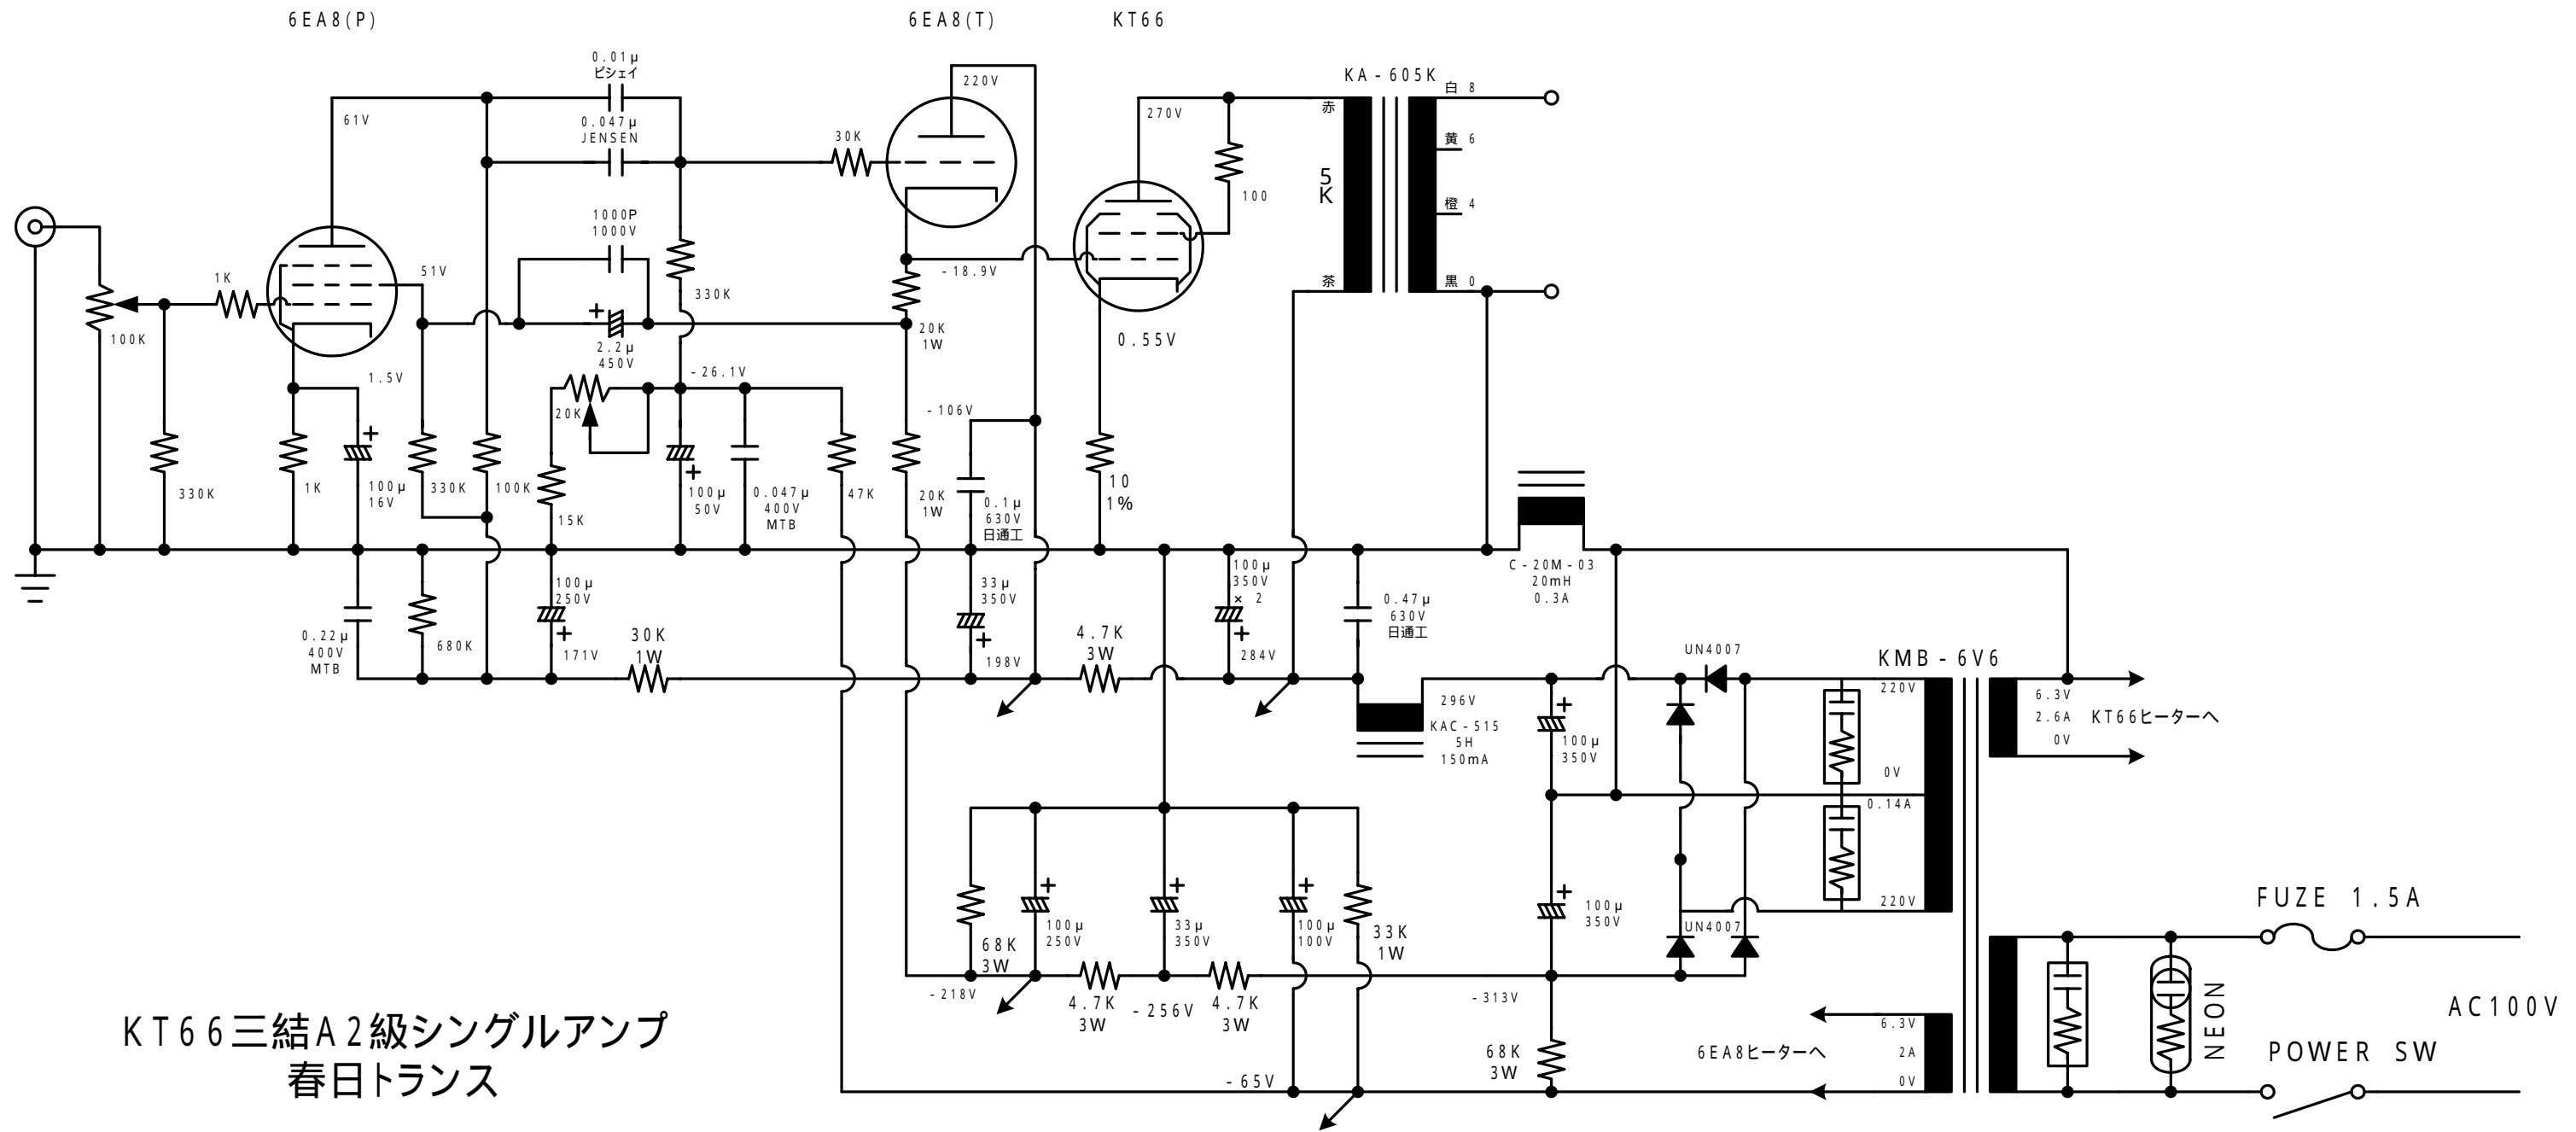

6V6 三結A2級シングルアンプ  
春日トランス

KT66三結A2級シングルアンプ  
春日トランス

6.3V  
2.6A KT66ヒーターへ  
0V

AC100V  
FUZE 1.5A  
POWER SW  
NEON  
6.3V  
2A  
0V  
6EA8ヒーターへ