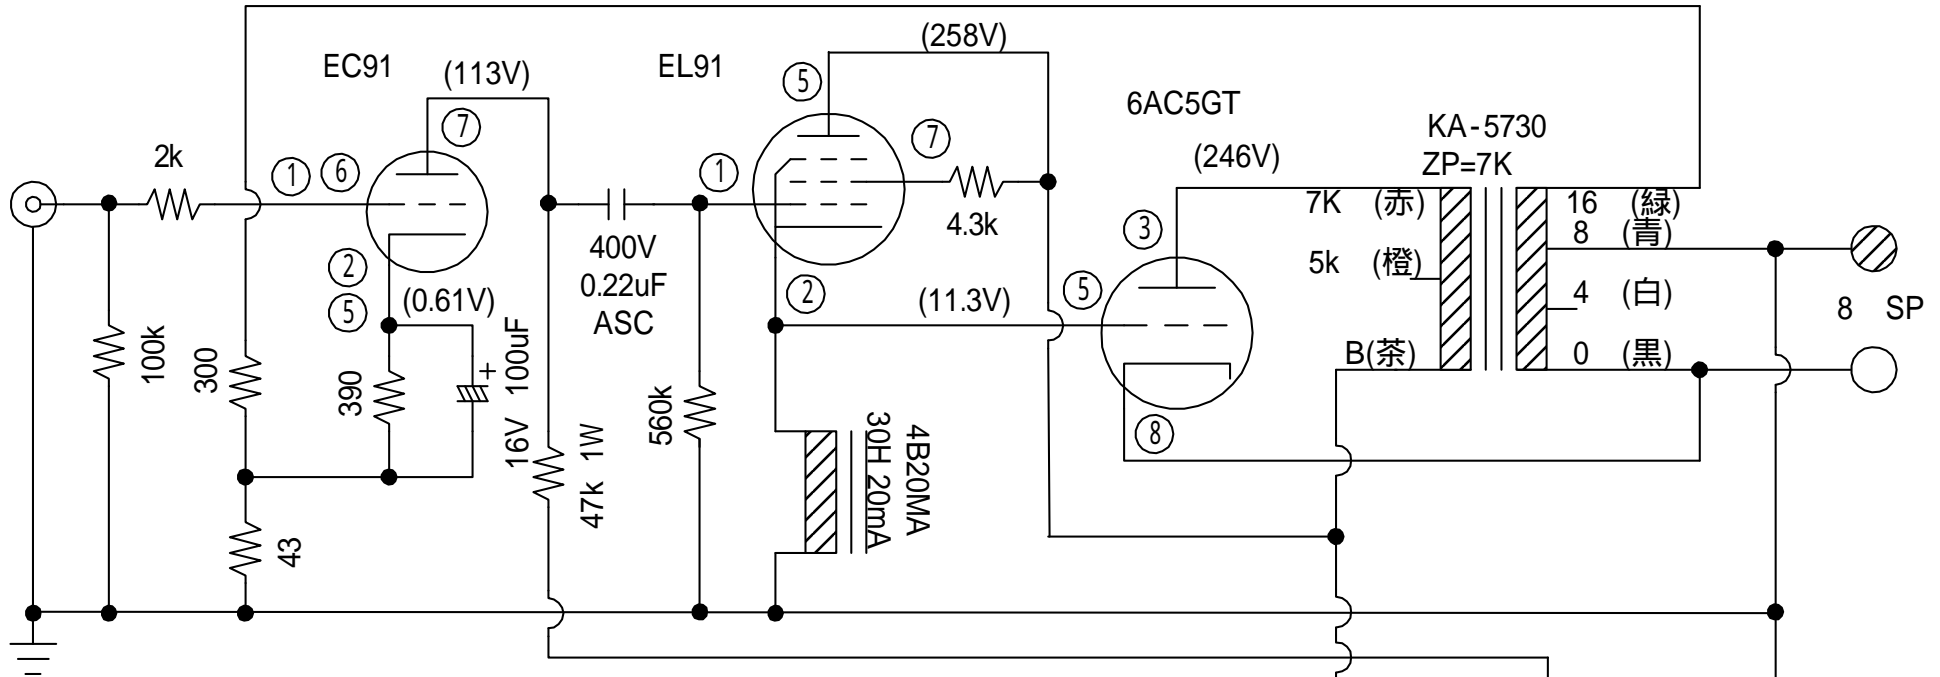

6AC5GTチョーク結合シングルステレオ

指定無き抵抗は全て1/2W