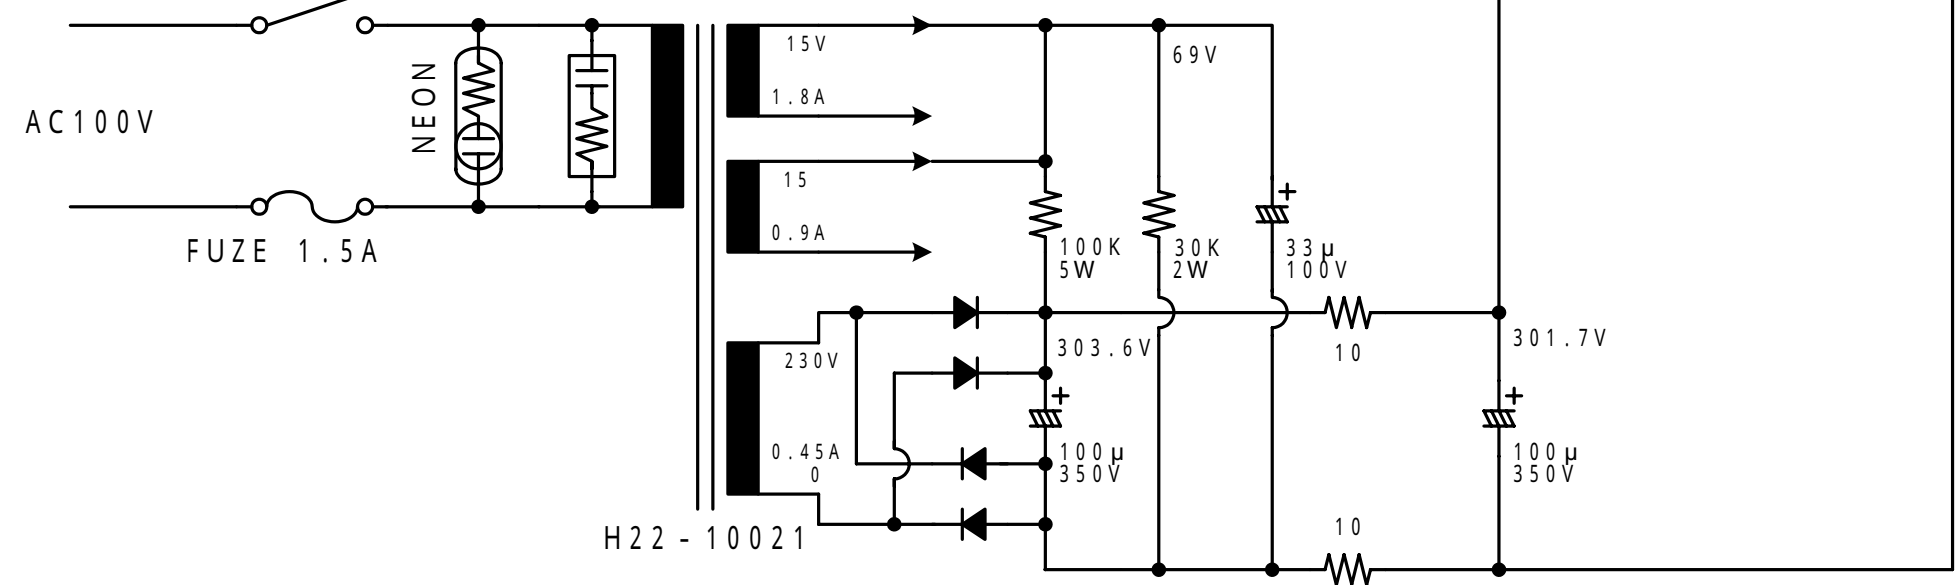

NFBへ

POWER SW

H22 - 10021

- 1.7V

15KY8プッシュプル回路 6